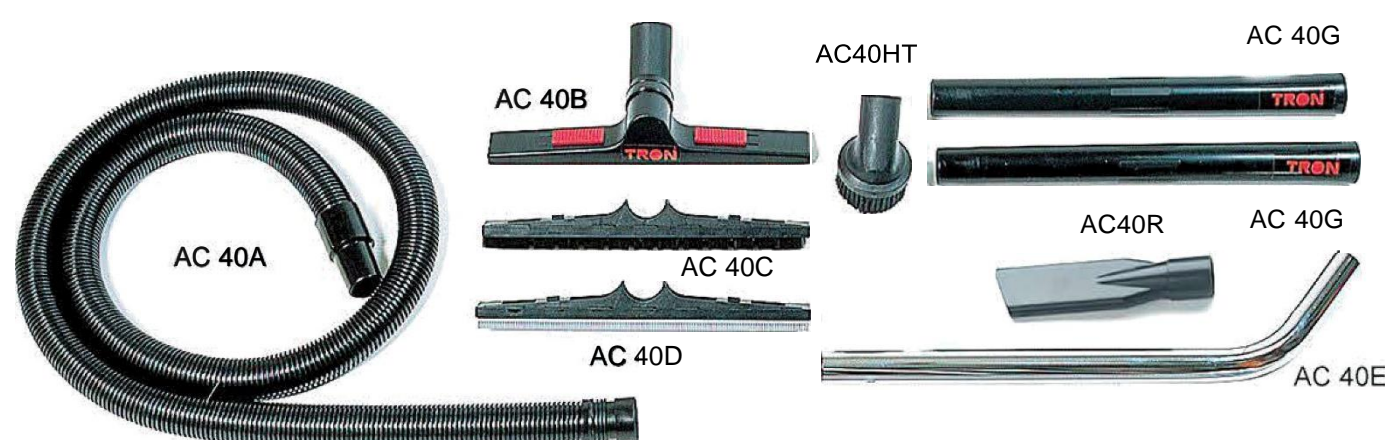

carrello metallo con fusto basculante

motore bistadio by-pass 1300w max

bocchettone a scatto antigoccia in nylon B 60

ruota scorrevole antitraccia B 80 mm

cerniera fusto-carrello con blocco

maniglia robusta

ACCESSORI STANDARD Ø 40

| Modello | Codice |
|----------------------------------|--------------------|
| Kit accessori standard wet & dry | kit wet & dry Ø 40 |
| Tubo dex B 40 mt 2.5 completo | AC40A |
| Bocchetta cm 40 solo corpo | AC40B |
| Slitta polvere cm 40 | AC40C |
| Slitta liquidi cm 40 | AC40D |
| Manico cromato | AC40E |
| Lancia piatta | AC40R |
| 2 X Prolunga PVC cm 50 B 40 | AC40G |
| Pennello setolato | AC40HT |